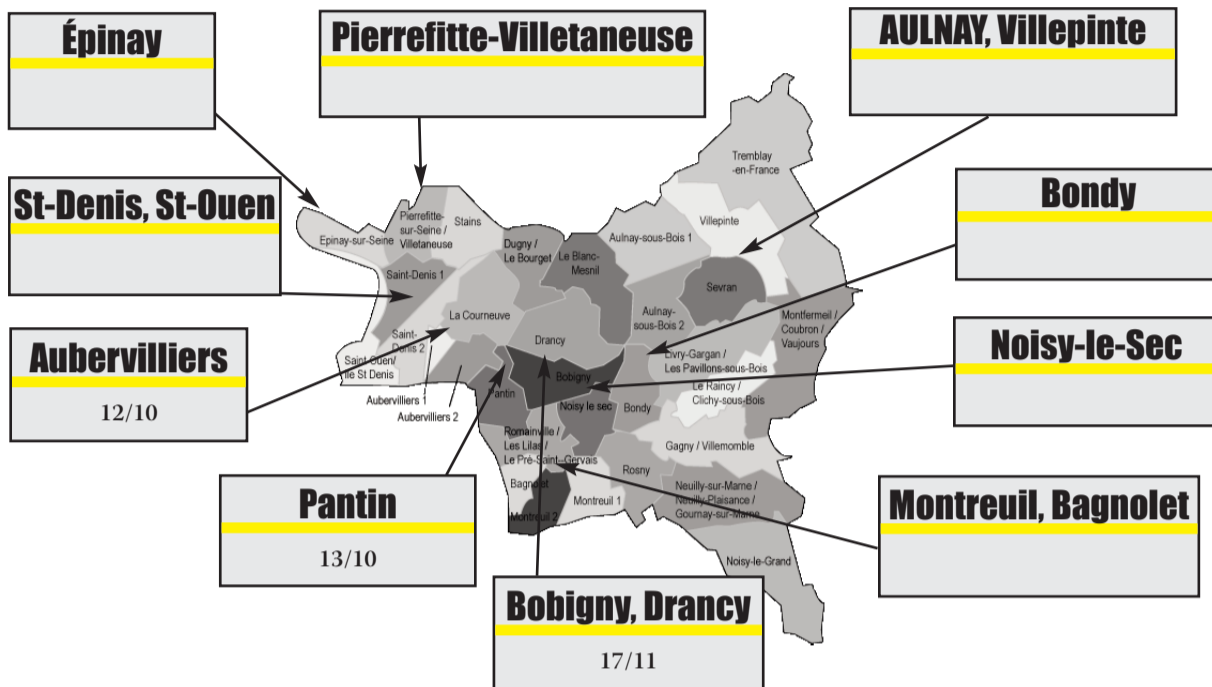

Réunions d'information syndicale

BAGNOLET

RIS 2016-2017

mardi 8 novembre
16H30-19H30

Les réunions se tiendront :
Bourse du travail de bagnolet
13 Rue Pierre et Marie Curie

Section Bagnolet
Remy LACAVE
06 95 01 61 56

Vous pouvez assister à 3 RIS par an sur 30 RIS partout sur le département.

ORDRE DU JOUR

- Éducation prioritaire, carte scolaire, réformes en cours, salaires, santé au travail, conditions de travail, droits collectifs et individuels...
- Posez vos questions avant la RIS (contact93@sudeduccreteil.org) ou pendant...
- Profitez de la RIS pour contacter le syndicat, déposer un dossier collectif ou individuel, vous syndiquer...