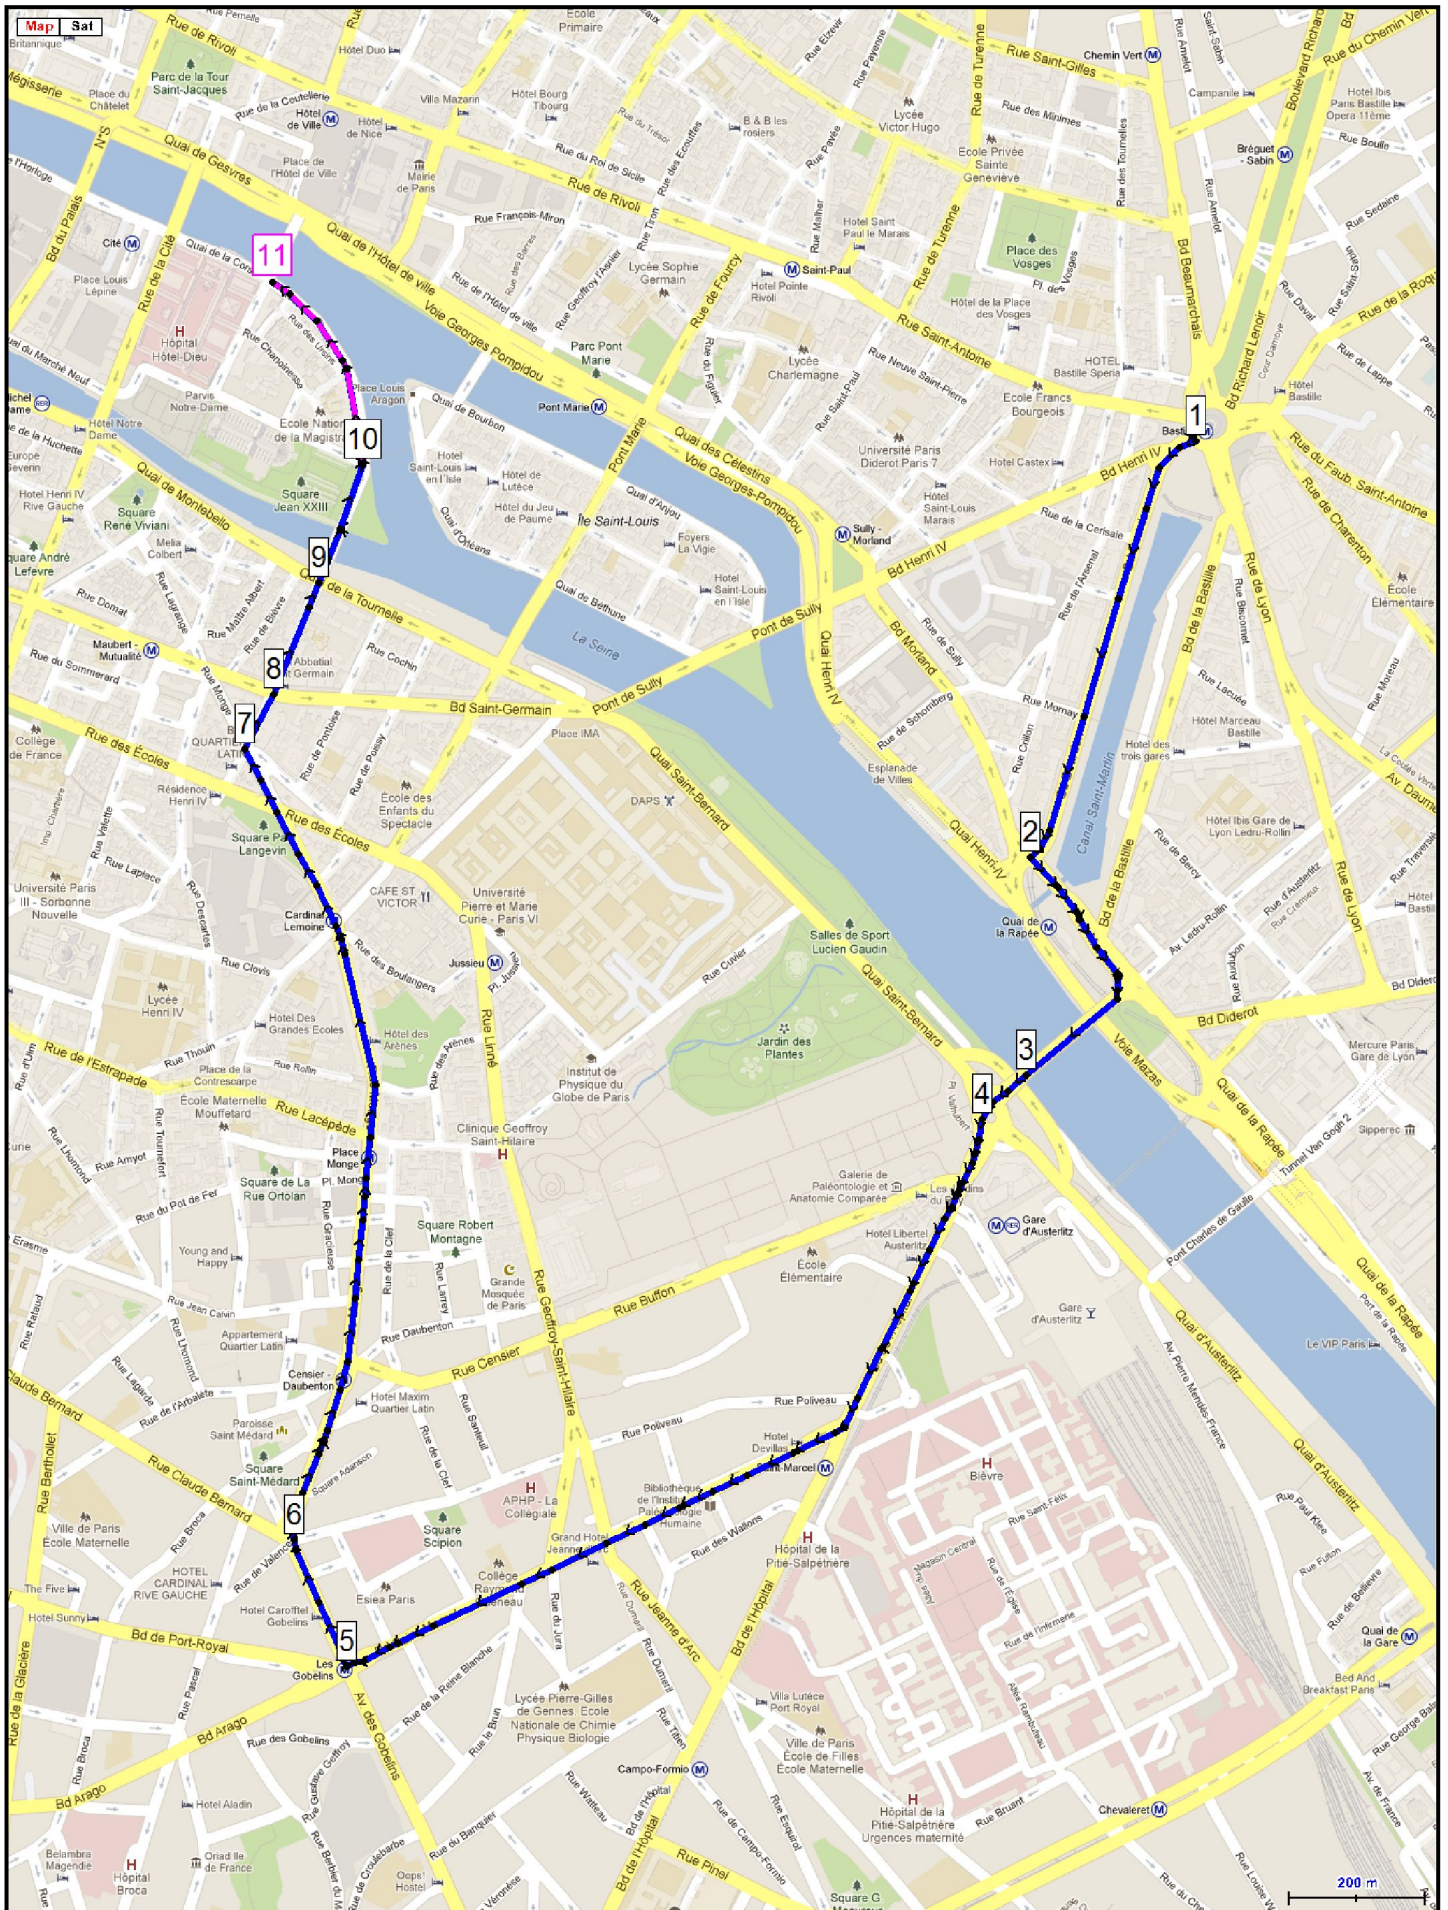

RB ID: 0

RB name: Parcours 12 Mai - RB kms: 4,6

Country: - Region:

www.tripy.be

www.tripy.fr

www.tripy.lu

www.tripy.nl

www.tripy.de