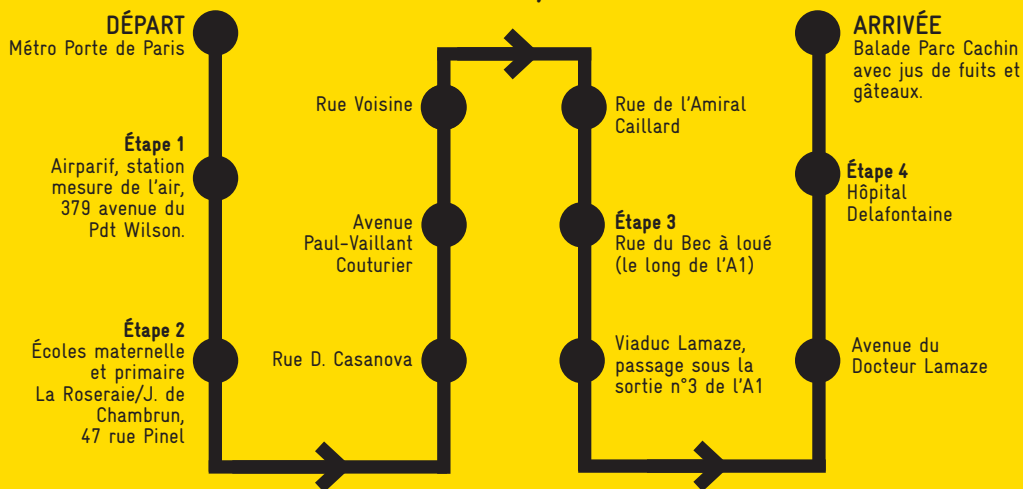

des populations et de l'environnement, par des rassemblement autour d'alternatives existantes ou gagnables.

Le premier toxic tour auquel nous vous convions concerne l'autoroute A1 qui traverse de part en part la ville de Saint Denis. D'après les études des deux associations de Saint Denis militant pour son enfouissement, le comité Porte de Paris et le collectif Lamaze, un tiers de la population et des salariés de la ville est concernée : 200 000 véhicules passent chaque jour sur l'A1, engendrant pollution chimique (principalement aux microparticules), pollution sonore et insécurité pour les piétons. Deux jours sur trois, d'après les mesures de l'air faites par la station d'Airparif à la porte de Paris, le seuil de pollution autorisé par l'Union Européenne est dépassé, ce qui fait de ce territoire l'un des plus pollués de France !

PARCOURS TOXIC TOUR DÉTOX / AUTOROUTE DE SAINT-DENIS

REJOIGNEZ NOUS! Faites des Toxic Tours chez vous et désintoxiquez-vous!

Contact : toxictour93@gmail.com.

Numéro de téléphone pour nous joindre (et nous rejoindre) pendant la balade : 0789862765

Collectifs participants : collectif Toxic tours, comité Porte de paris & collectif Lamaze