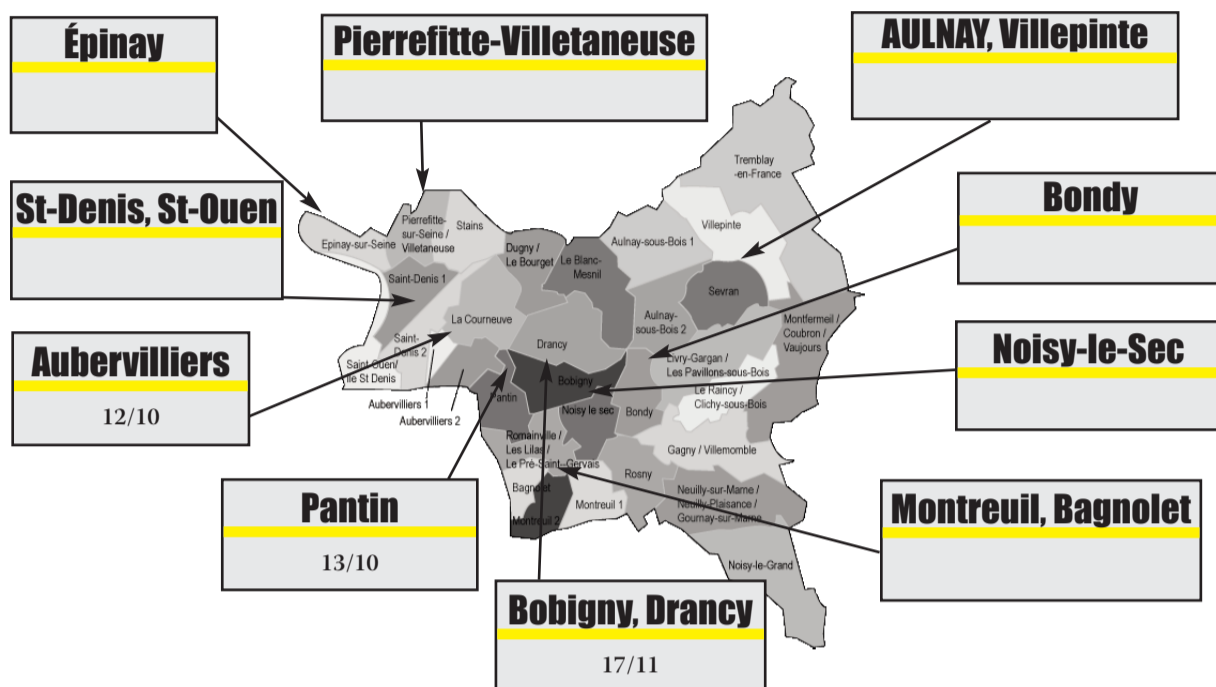

Réunions d'information syndicale

Noisy-le-Sec

RIS 2016-2017

vendredi 18 novembre
16h30-19h30

Les réunions se tiendront :
à définir

Vous pouvez assister à 3 RIS par an sur 30 RIS partout sur le département.