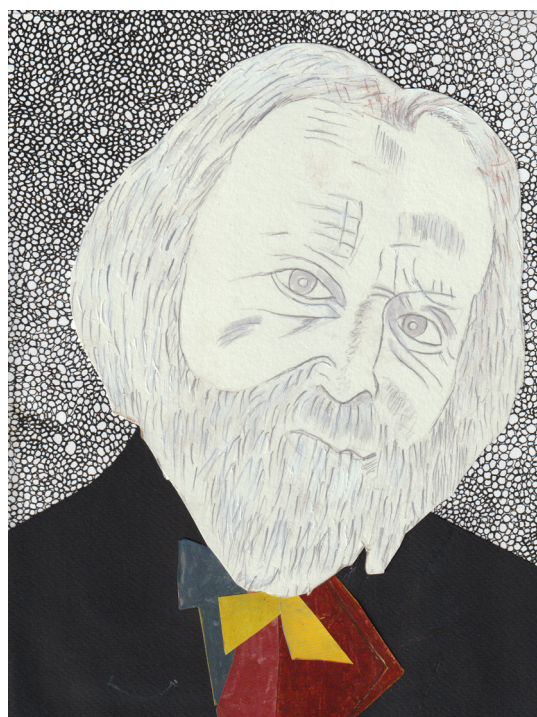

Portraits d'anarchistes

Régine présente ses
dessins et collages

Louise Michel

Élisée Reclus

en soutien à Publico,
aux Éditions Noir et rouge
et à l'association du 24 août 1944

Exposition du 3 juillet 2019 jusqu'à fin août
vernissage le samedi 6 juillet à 16 h à la **librairie Publico**
145 rue Amelot 75011 Paris - Métro République